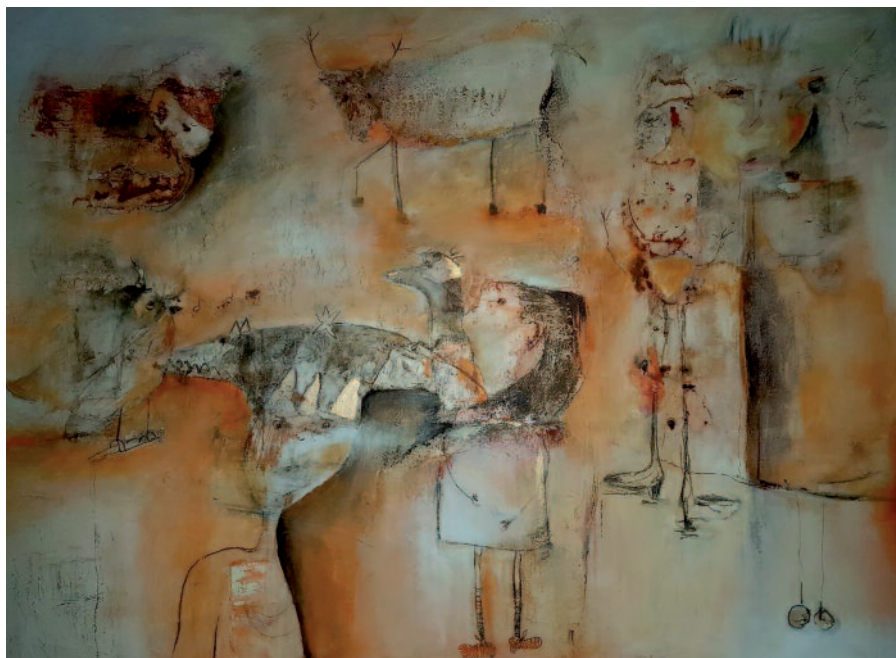

## Staiger Monika

Malerei

Schmalgasse 9

D-79258 Bremgarten

0049 7633 4068547

monika.staiger@arcor.de

**[www.monikastaiger.de](http://www.monikastaiger.de)**